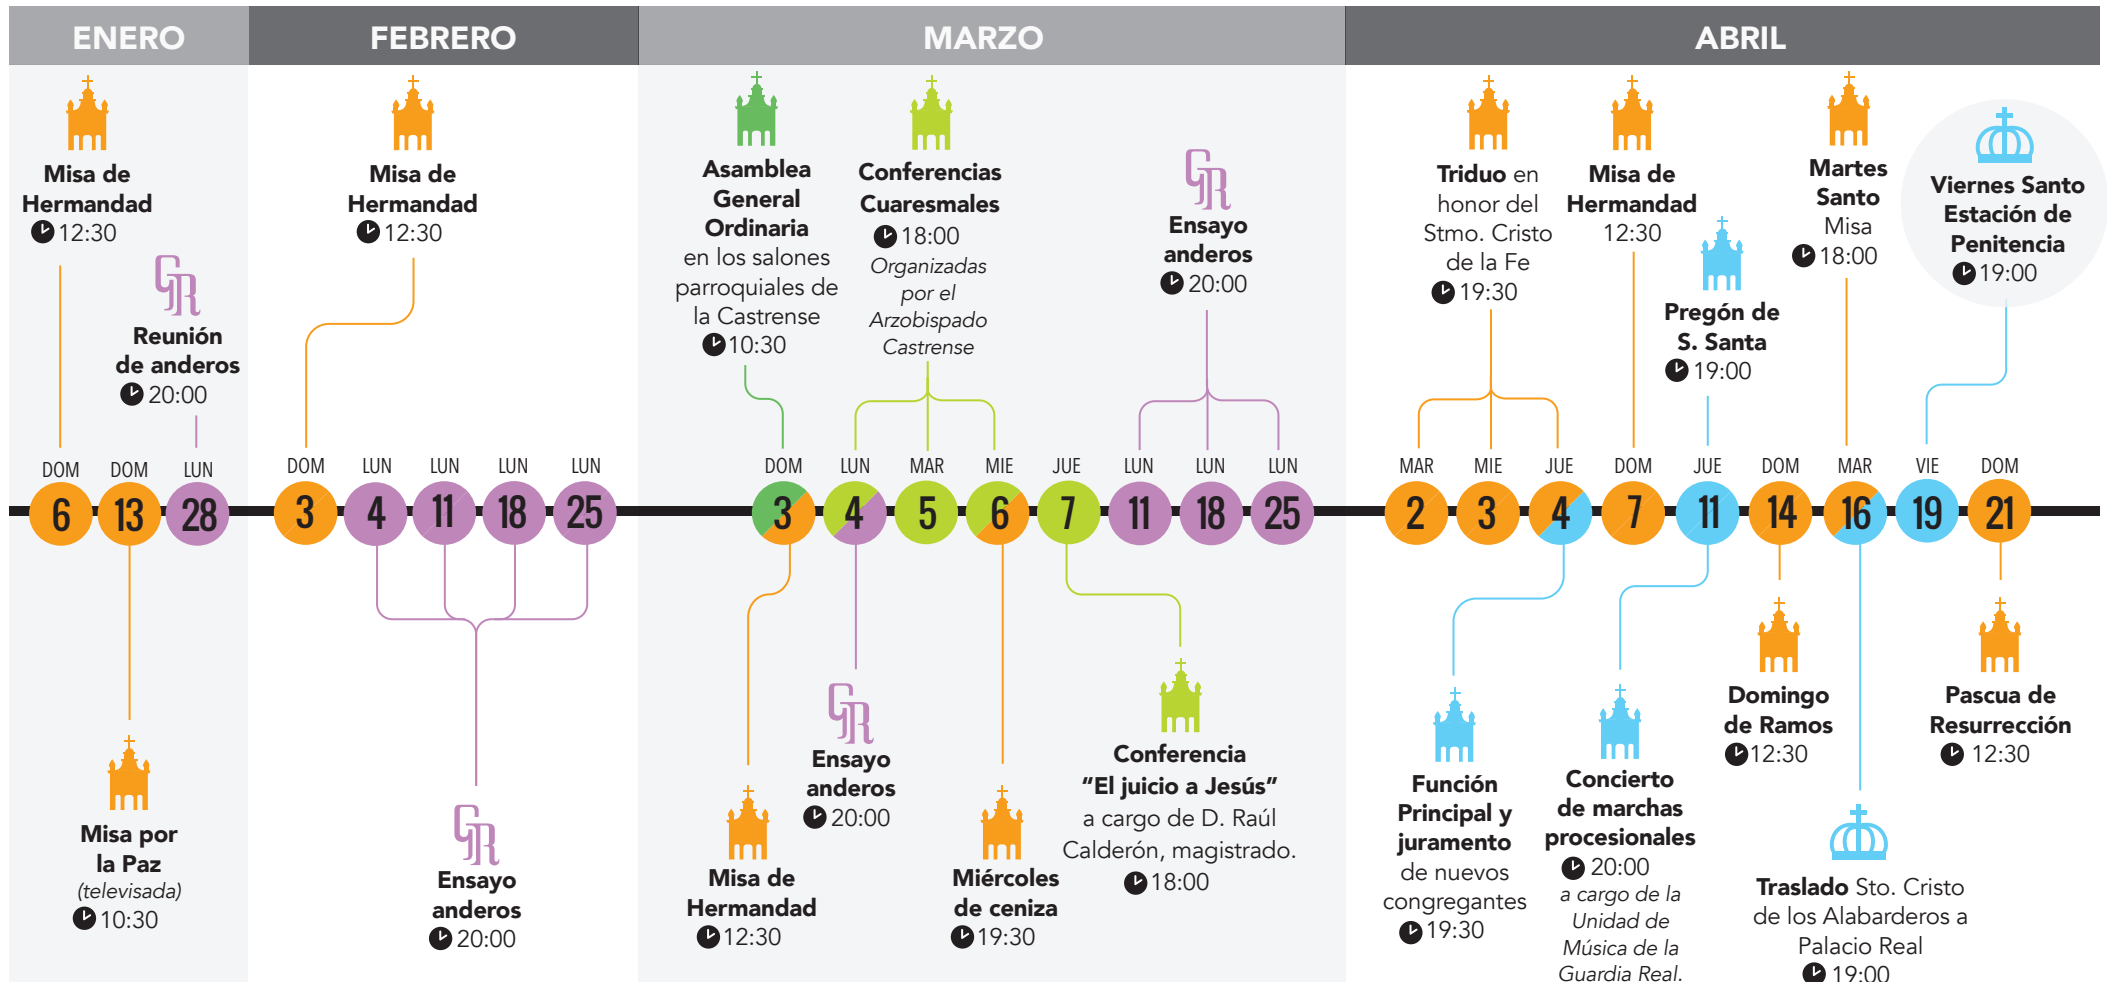

CALENDARIO DE ACTIVIDADES 2019

Congregación del Santísimo Cristo de la Fe
Cristo de los Alabarderos
y María Inmaculada Reina de los Ángeles

LEYENDA de ACTIVIDADES

- Actos litúrgicos
- Asambleas
- Ensayos
- Conferencias
- Eventos
- Campañas

LEYENDA de LUGARES

- Iglesia Catedral de las Fuerzas Armadas
- Guardia Real
- Palacio Real

CALENDARIO DE ACTIVIDADES 2019

Congregación del Santísimo Cristo de la Fe
Cristo de los Alabarderos
y María Inmaculada Reina de los Ángeles

Se ruega máxima atención y esmero en las diferentes uniformidades.

HORARIOS

10:00-13:00 horas: Visita al Cristo

16:00 horas: Junta de Gobierno, capataces, anderos, porta estandarte, porta cruz de guía, faroles y personal de seguridad, se reunirán en el zaguán de la Puerta del Príncipe del Palacio Real.

17:00 horas: Resto de personal.

18:00 horas: La Puerta del Príncipe se cerrará y no se volverá a abrir hasta el inicio de la Procesión.

LOTERÍA DE NAVIDAD

El número de la Lotería de Navidad,

26.454

estará a la venta desde el mes de septiembre. ¡Colabora en la venta de talonarios!