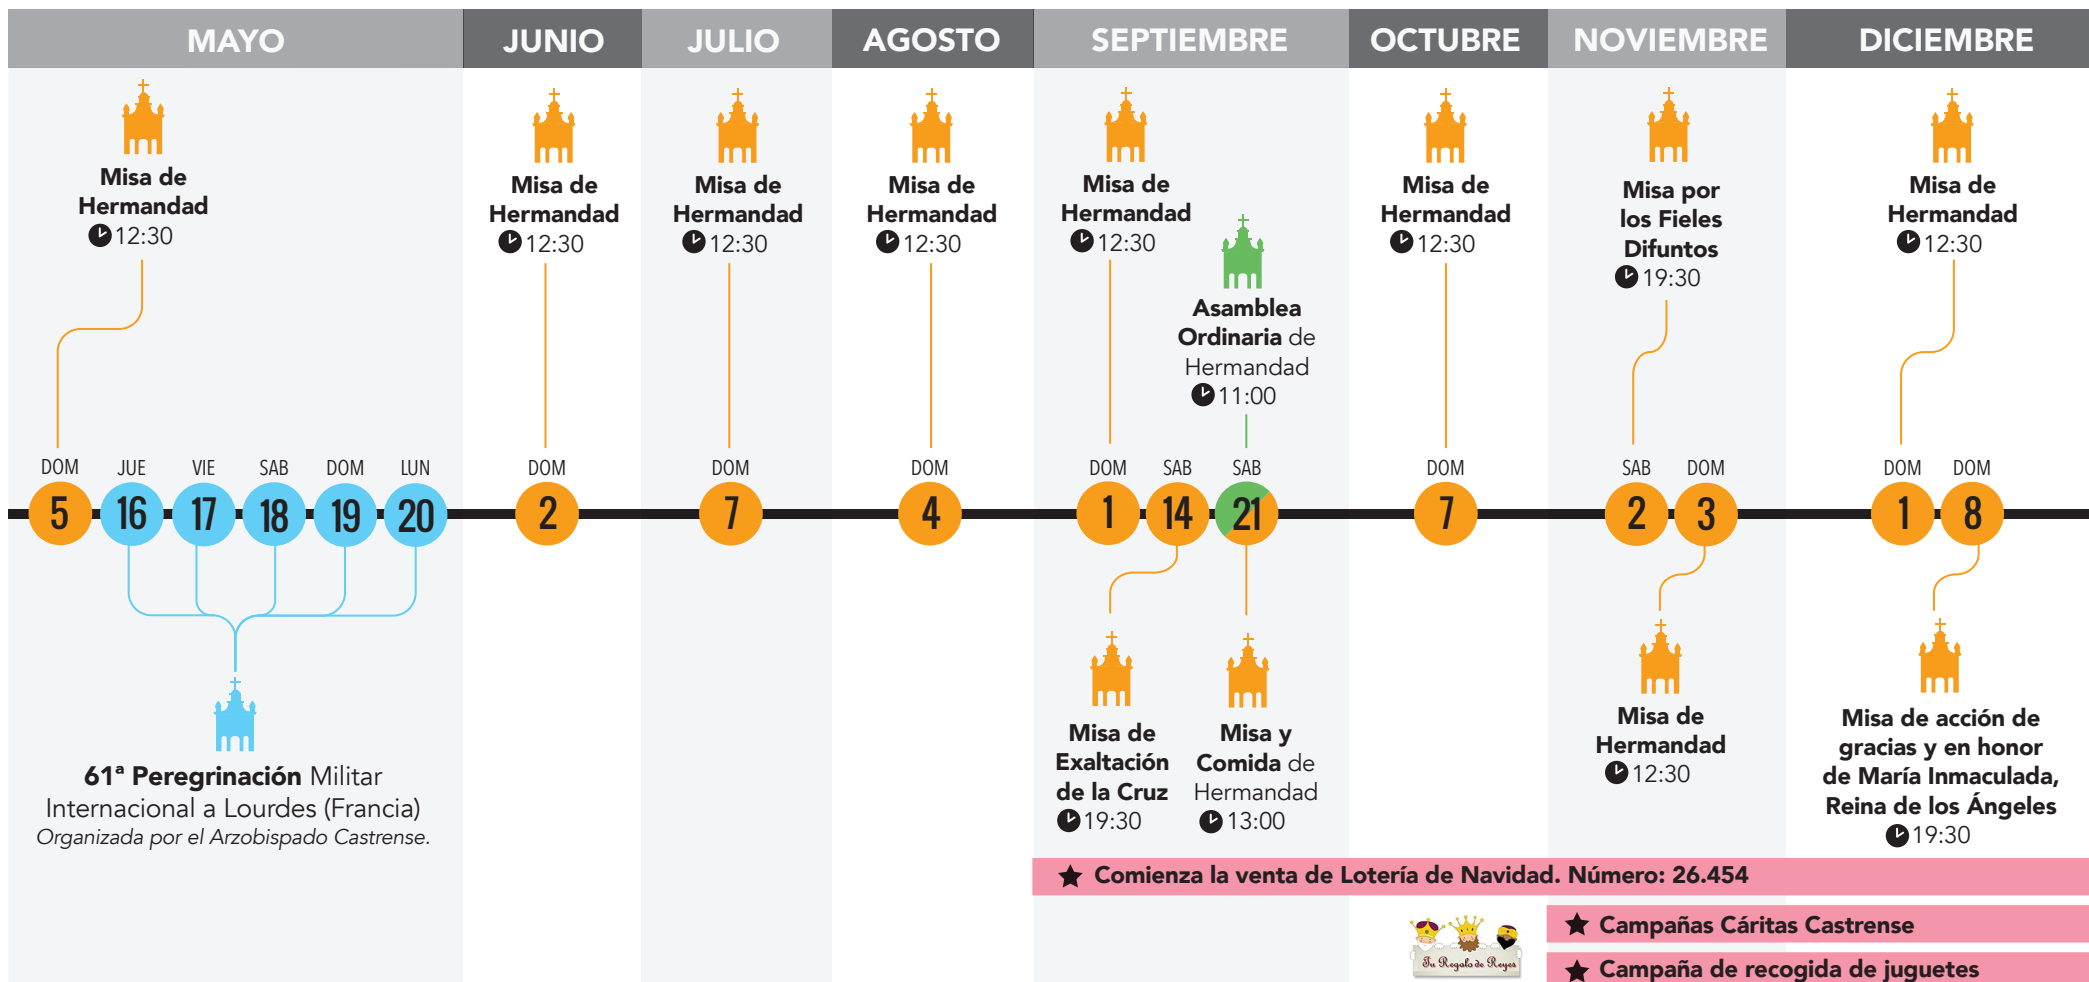

CALENDARIO DE ACTIVIDADES 2019

Congregación del Santísimo Cristo de la Fe
Cristo de los Alabarderos
y María Inmaculada Reina de los Ángeles

LEYENDA de ACTIVIDADES

- Actos litúrgicos
- Asambleas
- Ensayos
- Conferencias
- Eventos
- Campañas

LEYENDA de LUGARES

- Iglesia Catedral de las Fuerzas Armadas
- Guardia Real
- Palacio Real